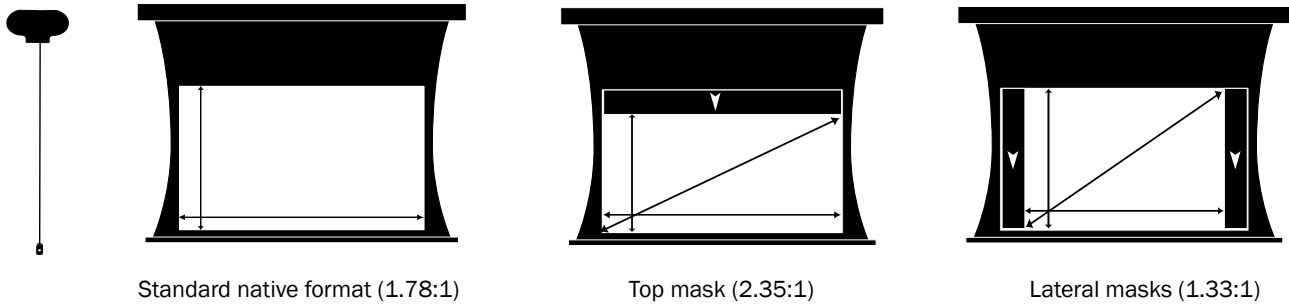

**Masking Dimensions
1.78:1 Native Image Ratio**

- Achievable Image Ratios: 1.33:1 and 1.78:1 to 2.76:1

4-Way

MMS2-4-???-178-

MODEL	MMS2-4-080-178-	MMS2-4-090-178-	MMS2-4-096-178-	MMS2-4-100-178-	MMS2-4-110-178-
Native Ratio	1.78:1	1.78:1	1.78:1	1.78:1	1.78:1
Native Image Width	80" 2032 mm	90" 2286 mm	96" 2438,4 mm	100" 2540 mm	110" 2794 mm
Native Image Height	45" 1143 mm	50,63" 1286 mm	54" 1372 mm	56,25" 1429 mm	61,88" 1572 mm
Ratio 1.33:1	yes	yes	yes	yes	yes
Image Width	60" 1524 mm	67,5" 1715 mm	72" 1829 mm	75" 1905 mm	82,5" 2096 mm
Image Height	45" 1143 mm	50,63" 1286 mm	54" 1372 mm	56,25" 1429 mm	61,88" 1572 mm
Image Diagonal	75" 1905 mm	84,38" 2143 mm	90" 2286 mm	93,75" 2381 mm	103,13" 2619 mm
Mask Width	10" 254 mm	11,25" 286 mm	12" 305 mm	12,5" 318 mm	13,75" 349 mm
Mask Height	NA	NA	NA	NA	NA
From 1,33:1 to 1,78:1	no	no	no	no	no
Ratio 1.78:1	yes	yes	yes	yes	yes
Image Width	80" 2032 mm	90" 2286 mm	96" 2438 mm	100" 2540 mm	110" 2794 mm
Image Height	45" 1143 mm	50,63" 1286 mm	54" 1372 mm	56,25" 1429 mm	61,88" 1572 mm
Image Diagonal	91,79" 2331 mm	103,26" 2623 mm	110,15" 2798 mm	114,73" 2914 mm	126,21" 3206 mm
Mask Width	NA	NA	NA	NA	NA
Mask Height	NA	NA	NA	NA	NA
From 1,78:1 to 2,35:1	yes	yes	yes	yes	yes
Ratio 2.35:1	yes	yes	yes	yes	yes
Image Width	80" 2032 mm	90" 2286 mm	96" 2438 mm	100" 2540 mm	110" 2794 mm
Image Height	34,04" 865 mm	38,3" 973 mm	40,85" 1038 mm	42,55" 1081 mm	46,81" 1189 mm
Image Diagonal	86,94" 2208 mm	97,81" 2484 mm	104,33" 2650 mm	108,68" 2760 mm	119,55" 3036 mm
Mask Width	NA	NA	NA	NA	NA
Mask Height	10,96" 278 mm	12,33" 313 mm	13,15" 334 mm	13,7" 348 mm	15,07" 383 mm
From 2,35 to 2,76:1	yes	yes	yes	yes	yes
Ratio 2.76:1	yes	yes	yes	yes	yes
Image Width	80" 2032 mm	90" 2286 mm	96" 2438 mm	100" 2540 mm	110" 2794 mm
Image Height	28,99" 736 mm	32,61" 828 mm	34,78" 883 mm	36,23" 920 mm	39,86" 1012 mm
Image Diagonal	85,09" 2161 mm	95,73" 2431 mm	102,11" 2594 mm	106,36" 2702 mm	117" 2972 mm
Mask Width	NA	NA	NA	NA	NA
Mask Height	16,01" 407 mm	18,02" 458 mm	19,22" 488 mm	20,02" 508 mm	22,02" 559 mm

- Tolerance on masking dimensions: ± 6 mm (± 0.2")