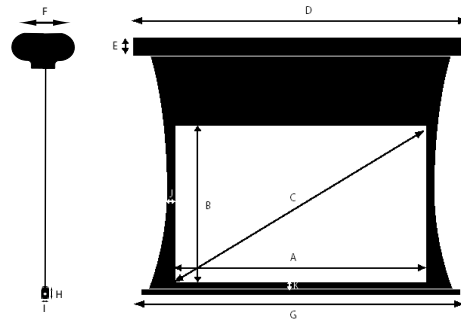

Top Masking - Scope 1.78:1 Native Image Ratio

ClearPix A.T. Fabric

MMS2-T-???-178-

Standard native format (1.78:1)

Top mask (2.35:1)

ITEM DESCRIPTION	80	90	96	100	110	120	130	140	150	160
Product Codes	MMS2-T-80-178-	MMS2-T-90-178-	MMS2-T-96-178-	MMS2-T-100-178-	MMS2-T-110-178-	MMS2-T-120-178-	MMS2-T-130-178-	MMS2-T-140-178-	MMS2-T-150-178-	MMS2-T-160-178-
A Native Image Width	80"	90"	96"	100"	110"	120"	130"	140"	150"	160"
	2032 mm	2286 mm	2438 mm	2540 mm	2794 mm	3048 mm	3302 mm	3556 mm	3810 mm	4064 mm
B Native Image Height	45"	50.63"	54"	56.25"	61.88"	67.5"	73.13"	78.75"	84.38"	90"
	1143 mm	1286 mm	1372 mm	1429 mm	1572 mm	1715 mm	1857 mm	2000 mm	2143 mm	2286 mm
C Native Image Diagonal	91.79"	103.26"	110.15"	114.73"	126.21"	137.68"	149.16"	160.63"	172.1"	183.58"
	2331 mm	2623 mm	2798 mm	2914 mm	3206 mm	3497 mm	3789 mm	4080 mm	4371 mm	4663 mm
Casing Model	A	A	A	A	A	B	B	B	B	B
D Casing Width	98.59"	109.75"	114.91"	119.31"	130.41"	142.83"	153.78"	164.8"	175.87"	187.01"
	2505 mm	2788 mm	2919 mm	3031 mm	3313 mm	3628 mm	3906 mm	4186 mm	4468 mm	4750 mm
Casing Height	7.88"	7.88"	7.88"	7.88"	7.88"	9.89"	9.89"	9.89"	9.89"	9.89"
	200 mm	200 mm	200 mm	200 mm	200 mm	251 mm	251 mm	251 mm	251 mm	251 mm
Casing Depth	11.23"	11.23"	11.23"	11.23"	11.23"	14.14"	14.14"	14.14"	14.14"	14.14"
	285 mm	285 mm	285 mm	285 mm	285 mm	359 mm	359 mm	359 mm	359 mm	359 mm
E Overall Casing Height - Ceiling Mount	8.04"	8.04"	8.04"	8.04"	8.04"	10.04"	10.04"	10.04"	10.04"	10.04"
	204 mm	204 mm	204 mm	204 mm	204 mm	255 mm	255 mm	255 mm	255 mm	255 mm
F Overall Casing Depth - Ceiling Mount	11.23"	11.23"	11.23"	11.23"	11.23"	14.14"	14.14"	14.14"	14.14"	14.14"
	285 mm	285 mm	285 mm	285 mm	285 mm	359 mm	359 mm	359 mm	359 mm	359 mm
G Batten Length	93.22"	104.24"	109.63"	114.01"	124.98"	136.37"	147.33"	158.34"	169.42"	180.55"
	2368 mm	2648 mm	2785 mm	2896 mm	3175 mm	3464 mm	3742 mm	4022 mm	4304 mm	4586 mm
H Batten Height	1.89"	1.89"	1.89"	1.89"	1.89"	2.45"	2.45"	2.45"	2.45"	2.45"
	48 mm	48 mm	48 mm	48 mm	48 mm	62 mm	62 mm	62 mm	62 mm	62 mm
I Batten Depth	1.11"	1.11"	1.11"	1.11"	1.11"	1.26"	1.26"	1.26"	1.26"	1.26"
	28 mm	28 mm	28 mm	28 mm	28 mm	32 mm	32 mm	32 mm	32 mm	32 mm
J Black Border Sides	1.97"	1.97"	1.97"	1.97"	1.97"	2.37"	2.37"	2.37"	2.37"	2.37"
	50 mm	50 mm	50 mm	50 mm	50 mm	60 mm	60 mm	60 mm	60 mm	60 mm
K Black Border Bottom	1.97"	1.97"	1.97"	1.97"	1.97"	1.97"	1.97"	1.97"	1.97"	1.97"
	50 mm	50 mm	50 mm	50 mm	50 mm	50 mm	50 mm	50 mm	50 mm	50 mm
Standard Drop (10"/254 mm)	ClearPix Matte White 2W-B	•	•	•	•	•	•	•	•	•
Option ED10	ClearPix Matte White 2W-B	•	•	•	•	•	•	•	•	•
Standard Drop (10"/254 mm)	ClearPix Pearl Gray 2G-B	•	•	•	•	•	•	•	•	•
Option ED10	ClearPix Pearl Gray 2G-B	•	•	•	•	•	•	•	•	•
Power	Europe 230V 50-60Hz	240 W	240 W	240 W	240 W	240 W	400 W	400 W	400 W	400 W
Power	US 115V 60Hz	200 W	200 W	200 W	200 W	200 W	360 W	360 W	360 W	360 W
Power	Japan 100V 50-60Hz	200 W	200 W	200 W	200 W	200 W	360 W	360 W	360 W	360 W
Net Weight	158.53 lbs	174.41 lbs	182.1 lbs	188.39 lbs	204.2 lbs	290.45 lbs	311.4 lbs	332.45 lbs	353.62 lbs	374.9 lbs
	72 kg	80 kg	83 kg	86 kg	93 kg	132 kg	142 kg	151 kg	161 kg	171 kg
Standard Shipping Length	114.14"	125.3"	130.45"	134.86"	145.96"	162.31"	173.27"	184.28"	195.36"	206.49"
	2899 mm	3183 mm	3314 mm	3425 mm	3707 mm	4123 mm	4401 mm	4681 mm	4962 mm	5245 mm
Standard Shipping Height	11.38"	11.38"	11.38"	11.38"	11.38"	10.4"	10.4"	10.4"	10.4"	10.4"
	289 mm	289 mm	289 mm	289 mm	289 mm	264 mm	264 mm	264 mm	264 mm	264 mm
Standard Shipping Depth	15.31"	15.31"	15.31"	15.31"	15.31"	14.33"	14.33"	14.33"	14.33"	14.33"
	389 mm	389 mm	389 mm	389 mm	389 mm	364 mm	364 mm	364 mm	364 mm	364 mm
Standard Shipping Weight	15.37"	15.37"	15.37"	15.37"	15.37"	18.81"	18.81"	18.81"	18.81"	18.81"
	390 mm	390 mm	390 mm	390 mm	390 mm	478 mm	478 mm	478 mm	478 mm	478 mm
Standard Shipping Weight	214.19 lbs	234.78 lbs	244.66 lbs	252.81 lbs	273.32 lbs	379.75 lbs	406.24 lbs	432.86 lbs	459.62 lbs	486.52 lbs
	98 kg	107 kg	111 kg	115 kg	124 kg	173 kg	185 kg	197 kg	209 kg	221 kg