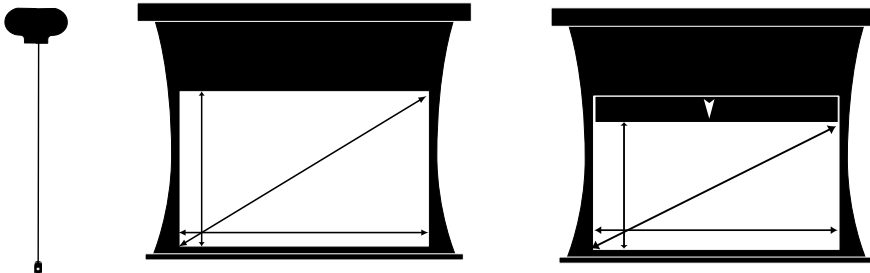

**Masking Dimensions
1.78:1 Native Image Ratio**

- Achievable Image Ratios: 1.78:1 to 2.76:1

Scope

MMS2-T-???-178-

Standard native format (1.78:1)

Top mask (2.35:1)

MODEL	MMS2-T-080-178-	MMS2-T-090-178-	MMS2-T-096-178-	MMS2-T-100-178-	MMS2-T-110-178-	MMS2-T-120-178-	MMS2-T-130-178-	MMS2-T-140-178-	MMS2-T-150-178-	MMS2-T-160-178-
Native Ratio	1.78:1	1.78:1	1.78:1	1.78:1	1.78:1	1.78:1	1.78:1	1.78:1	1.78:1	1.78:1
Native Image Width	80"	90"	96"	100"	110"	120"	130"	140"	150"	160"
	2032 mm	2286 mm	2438.4 mm	2540 mm	2794 mm	3048 mm	3302 mm	3556 mm	3810 mm	4064 mm
Native Image Height	45"	50.63"	54"	56.25"	61.88"	67.5"	73.13"	78.75"	84.38"	90"
	1143 mm	1286 mm	1372 mm	1429 mm	1572 mm	1715 mm	1857 mm	2000 mm	2143 mm	2286 mm
Ratio 1.33:1	no	no	no	no	no	no	no	no	no	no
Image Width	NA	NA	NA	NA	NA	NA	NA	NA	NA	NA
Image Height	NA	NA	NA	NA	NA	NA	NA	NA	NA	NA
Image Diagonal	NA	NA	NA	NA	NA	NA	NA	NA	NA	NA
Mask Width	NA	NA	NA	NA	NA	NA	NA	NA	NA	NA
Mask Height	NA	NA	NA	NA	NA	NA	NA	NA	NA	NA
From 1.33:1 to 1.78:1	no	no	no	no	no	no	no	no	no	no
Ratio 1.78:1	yes	yes	yes	yes	yes	yes	yes	yes	yes	yes
Image Width	80"	90"	96"	100"	110"	120"	130"	140"	150"	160"
	2032 mm	2286 mm	2438 mm	2540 mm	2794 mm	3048 mm	3302 mm	3556 mm	3810 mm	4064 mm
Image Height	45"	50.63"	54"	56.25"	61.88"	67.5"	73.13"	78.75"	84.38"	90"
	1143 mm	1286 mm	1372 mm	1429 mm	1572 mm	1715 mm	1857 mm	2000 mm	2143 mm	2286 mm
Image Diagonal	91.79"	103.26"	110.15"	114.73"	126.21"	137.68"	149.16"	160.63"	172.11"	183.58"
	2331 mm	2623 mm	2798 mm	2914 mm	3206 mm	3497 mm	3789 mm	4080 mm	4371 mm	4663 mm
Mask Width	NA	NA	NA	NA	NA	NA	NA	NA	NA	NA
Mask Height	NA	NA	NA	NA	NA	NA	NA	NA	NA	NA
From 1.78:1 to 2.35:1	yes	yes	yes	yes	yes	yes	yes	yes	yes	yes
Ratio 2.35:1	yes	yes	yes	yes	yes	yes	yes	yes	yes	yes
Image Width	80"	90"	96"	100"	110"	120"	130"	140"	150"	160"
	2032 mm	2286 mm	2438 mm	2540 mm	2794 mm	3048 mm	3302 mm	3556 mm	3810 mm	4064 mm
Image Height	34.04"	38.3"	40.85"	42.55"	46.81"	51.06"	55.32"	59.57"	63.83"	68.09"
	865 mm	973 mm	1038 mm	1081 mm	1189 mm	1297 mm	1405 mm	1513 mm	1621 mm	1729 mm
Image Diagonal	86.94"	97.81"	104.33"	108.68"	119.55"	130.41"	141.28"	152.15"	163.02"	173.88"
	2208 mm	2484 mm	2650 mm	2760 mm	3036 mm	3312 mm	3589 mm	3865 mm	4141 mm	4417 mm
Mask Width	NA	NA	NA	NA	NA	NA	NA	NA	NA	NA
Mask Height	10.96"	12.33"	13.15"	13.7"	15.07"	16.44"	17.81"	19.18"	20.55"	21.91"
	278 mm	313 mm	334 mm	348 mm	383 mm	417 mm	452 mm	487 mm	522 mm	557 mm
From 2.35:1 to 2.76:1	yes	yes	yes	yes	yes	yes	yes	yes	yes	yes
Ratio 2.76:1	yes	yes	yes	yes	yes	yes	yes	yes	yes	yes
Image Width	80"	90"	96"	100"	110"	120"	130"	140"	150"	160"
	2032 mm	2286 mm	2438 mm	2540 mm	2794 mm	3048 mm	3302 mm	3556 mm	3810 mm	4064 mm
Image Height	28.99"	32.61"	34.78"	36.23"	39.86"	43.48"	47.1"	50.72"	54.35"	57.97"
	736 mm	828 mm	883 mm	920 mm	1012 mm	1104 mm	1196 mm	1288 mm	1380 mm	1472 mm
Image Diagonal	85.09"	95.73"	102.11"	106.36"	117"	127.63"	138.27"	148.91"	159.54"	170.18"
	2161 mm	2431 mm	2594 mm	2702 mm	2972 mm	3242 mm	3512 mm	3782 mm	4052 mm	4323 mm
Mask Width	NA	NA	NA	NA	NA	NA	NA	NA	NA	NA
Mask Height	16.01"	18.02"	19.22"	20.02"	22.02"	24.02"	26.02"	28.03"	30.03"	32.03"
	407 mm	458 mm	488 mm	508 mm	559 mm	610 mm	661 mm	712 mm	763 mm	814 mm