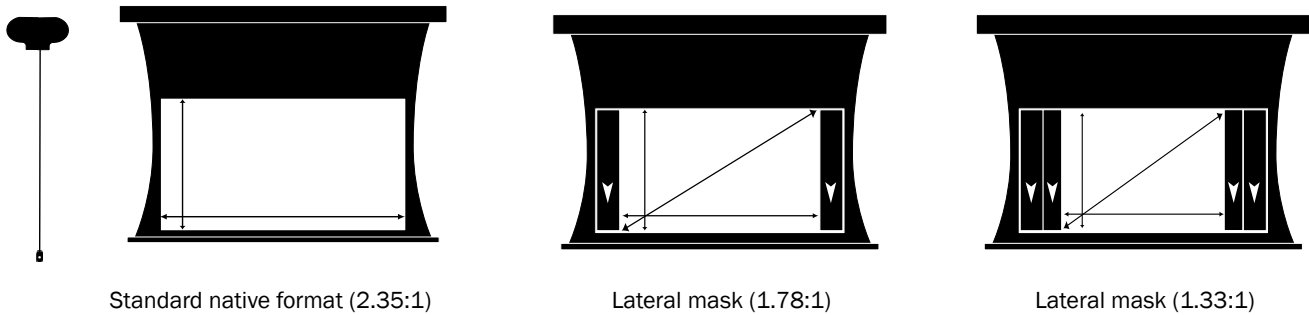

**Masking Dimensions
2.35:1 Native Image Ratio**

Cinescope (L2)

MMS2-L2-???-235-

- Achievable Image Ratios: 1.33:1, 1.78:1 to 2.35:1

MODEL	MMS2-L2-080-235-	MMS2-L2-090-235-	MMS2-L2-096-235-	MMS2-L2-100-235-	MMS2-L2-110-235-
Native Ratio	2.35:1	2.35:1	2.35:1	2.35:1	2.35:1
Native Image Width	80" 2032 mm	90" 2286 mm	96" 2438,4 mm	100" 2540 mm	110" 2794 mm
Native Image Height	34,04" 865 mm	38,3" 973 mm	40,85" 1038 mm	42,55" 1081 mm	46,81" 1189 mm
Ratio 1.33:1	yes	yes	yes	yes	yes
Image Width	45,39" 1153 mm	51,06" 1297 mm	54,47" 1383 mm	56,74" 1441 mm	62,41" 1585 mm
Image Height	34,04" 865 mm	38,3" 973 mm	40,85" 1038 mm	42,55" 1081 mm	46,81" 1189 mm
Image Diagonal	56,74" 1441 mm	63,83" 1621 mm	68,09" 1729 mm	70,92" 1801 mm	78,01" 1982 mm
Mask Width	17,3" 440 mm	19,47" 494 mm	20,77" 527 mm	21,63" 549 mm	23,79" 604 mm
Mask Height	NA	NA	NA	NA	NA
From 1,33:1 to 1,78:1	NA	NA	NA	NA	NA
Ratio 1.78:1	yes	yes	yes	yes	yes
Image Width	60,52" 1537 mm	68,09" 1729 mm	72,62" 1845 mm	75,65" 1922 mm	83,22" 2114 mm
Image Height	34,04" 865 mm	38,3" 973 mm	40,85" 1038 mm	42,55" 1081 mm	46,81" 1189 mm
Image Diagonal	69,44" 1764 mm	78,12" 1984 mm	83,33" 2116 mm	86,8" 2205 mm	95,48" 2425 mm
Mask Width	9,74" 247 mm	10,96" 278 mm	11,69" 297 mm	12,17" 309 mm	13,39" 340 mm
Mask Height	NA	NA	NA	NA	NA
From 1,78:1 to 2,35:1	NA	NA	NA	NA	NA
Ratio 2.35:1	yes	yes	yes	yes	yes
Image Width	80" 2032 mm	90" 2286 mm	96" 2438 mm	100" 2540 mm	110" 2794 mm
Image Height	34,04" 865 mm	38,3" 973 mm	40,85" 1038 mm	42,55" 1081 mm	46,81" 1189 mm
Image Diagonal	86,94" 2208 mm	97,81" 2484 mm	104,33" 2650 mm	108,68" 2760 mm	119,55" 3036 mm
Mask Width	NA	NA	NA	NA	NA
Mask Height	NA	NA	NA	NA	NA
From 2,35:1 to 2,76:1	NA	NA	NA	NA	NA
Ratio 2.76:1	no	no	no	no	no
Image Width	NA	NA	NA	NA	NA
Image Height	NA	NA	NA	NA	NA
Image Diagonal	NA	NA	NA	NA	NA
Mask Width	NA	NA	NA	NA	NA
Mask Height	NA	NA	NA	NA	NA

- Tolerance on masking dimensions: ± 6 mm (± 0.2")