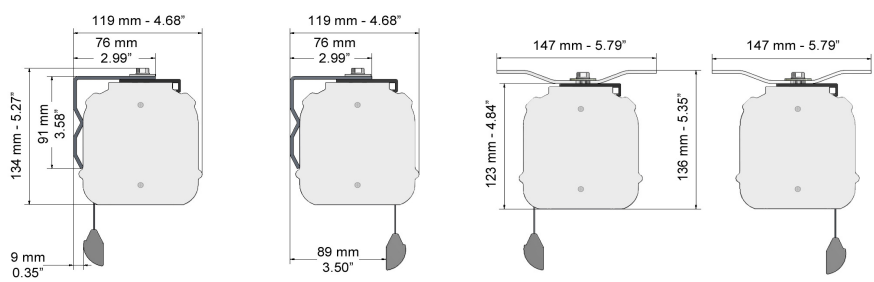

CODE	MODEL	NET		OVERALL		BATTEN	SHIPMENT SIZE	NET WEIGHT	GROSS WEIGHT		
			WIDTH A	DIAGONAL C	HEIGHT B	WIDTH D					HEIGHT E	WIDTH F
2.40:1 Native Ratio	PSCHP3000	CLCTS-80-240-	Inches	80	86,7	33,3	96,5	49,4	95,9	104 x 6 x 7	lbs 36,3	42,9
			cm	203,2	220,1	84,7	245,2	125,6	243,6	265 x 15 x 18	kg 16,5	19,5
	PSCHP3001	CLCTS-90-240-	Inches	90	97,5	37,5	106,5	53,6	105,9	114 x 6 x 7	lbs 39,6	46,2
			cm	228,6	247,7	95,3	270,6	136,1	269,0	291 x 15 x 18	kg 18	21
	PSCHP3002	CLCTS-96-240-	Inches	96	104,0	40,0	112,5	56,1	111,9	120 x 6 x 7	lbs 42,9	49,5
			cm	243,8	264,2	101,6	285,9	142,5	284,3	306 x 15 x 18	kg 19,5	22,5
PSCHP3003	CLCTS-100-240-	Inches	100	108,3	41,7	116,5	57,8	115,9	124 x 6 x 7	lbs 46,2	52,8	
		cm	254	275,2	105,8	296,0	146,7	294,4	316 x 15 x 18	kg 21	24	
PSCHP3004	CLCTS-110-240-	Inches	110	119,2	45,8	126,5	61,9	125,9	134 x 6 x 7	lbs 49,5	56,1	
		cm	279,4	302,7	116,4	321,4	157,3	319,8	341 x 15 x 18	kg 22,5	25,5	
PSCHP3005	CLCTS-120-240-	Inches	120	130,0	50,0	136,5	66,1	135,9	144 x 6 x 7	lbs 52,8	59,4	
		cm	304,8	330,2	127,0	346,8	167,9	345,2	367 x 15 x 18	kg 24	27	

Fabric Table	FABRIC CATEGORY	ITEM	DESCRIPTION	GAIN	MIN - MAX	Acoustically Transparent	isf® ccc
	SolidPix	S1W	SolidPix1 Matte White 1.0	1,0	70" - 120"	|	
SCG		SolidPix Ultra-contrast Gray 0.7	0,7	70" - 120"	|		
PerfPix	PPW	SolidPix1 Matte White 1.0	1,0	70" - 120"	|		
	PPG	SolidPix Ultra-contrast Gray 0.7	0,7	70" - 120"	|